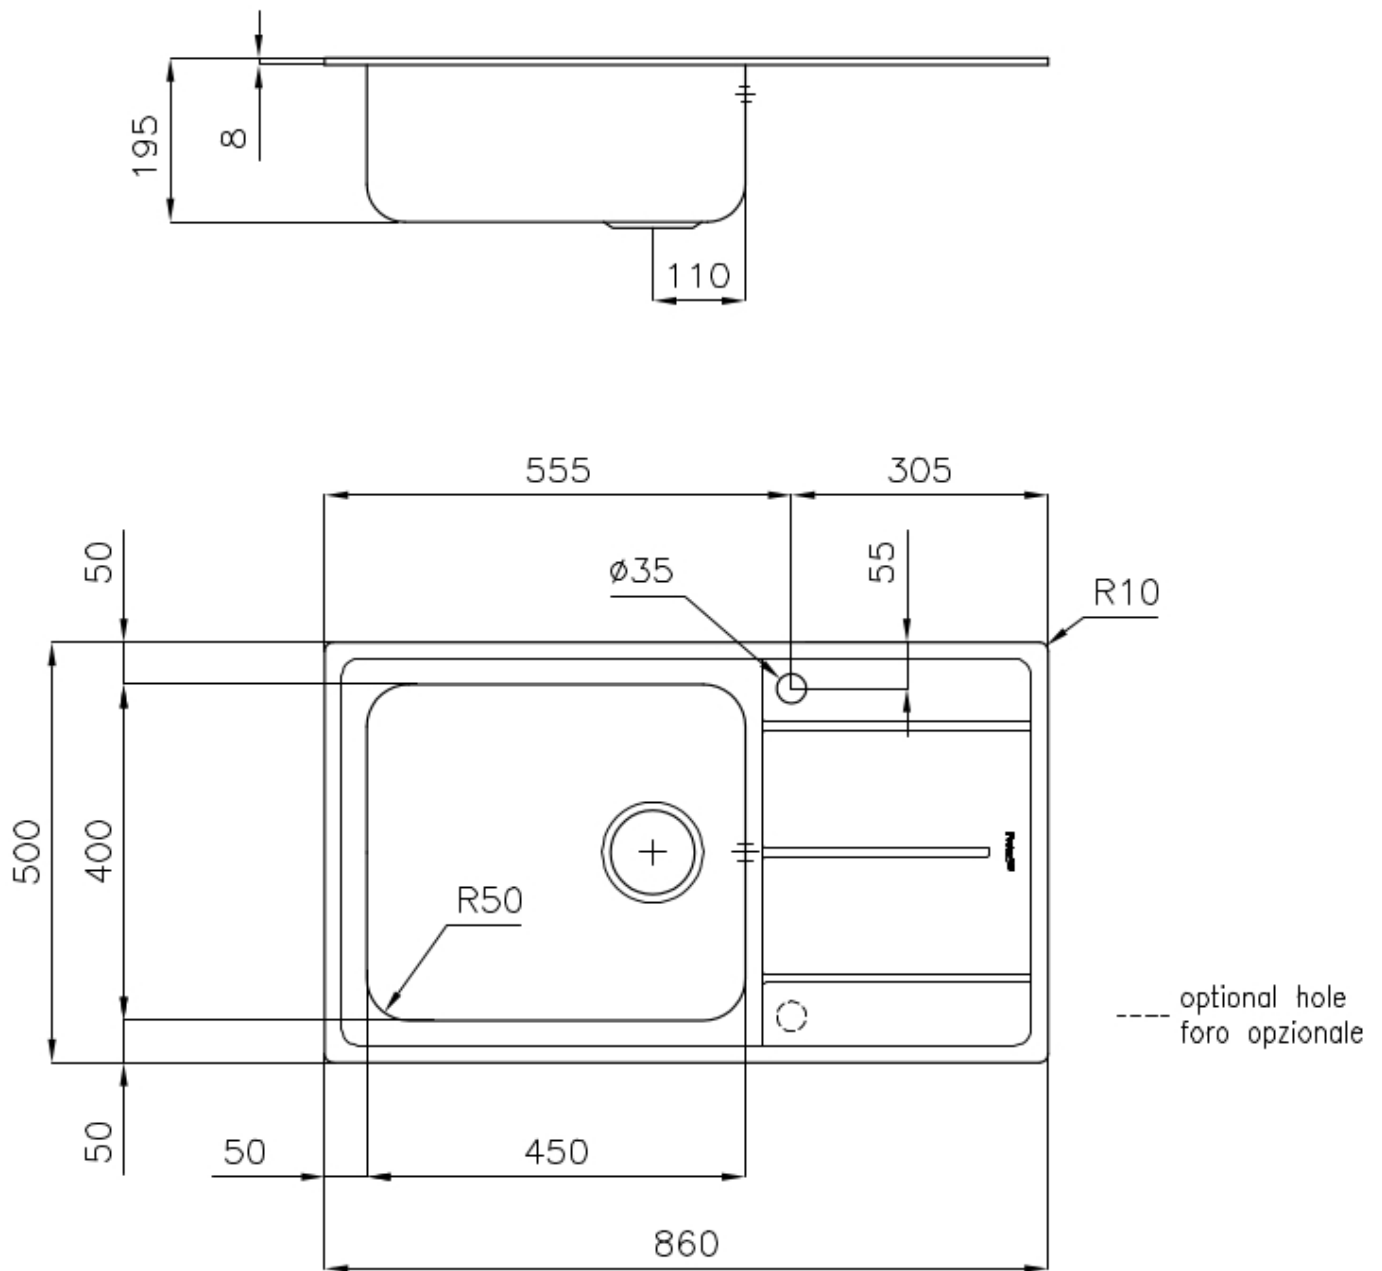

Fregadero Evo

Cubeta a la izquierda

fregaderos

Código: 3218 002

CARACTERÍSTICAS

CUBETA DE RADIO ESTRECHO Cubetas de formas cuadradas con un diseño moderno y una mayor capacidad. Para una estética minimalista conjugada con la máxima comodidad.

DESAGÜE 3,5" BASKET Desagüe grande de 3,5" equipado con el práctico tapón cestillo que impide el flujo de las partes sólidas en la alcantarilla.

POSIBILIDAD SEGUNDO / TERCER ORIFICIO El fregadero se puede personalizar con la ejecución de orificios adicionales, especificados en fase de pedido, utilizables para monomandos de doble orificio, para desagües con mando a distancia o para la instalación de dispensadores para el jabón. Las posiciones se indican en los diseños con orificios por una línea discontinua.

DETALLES

Acabado Foster cepillado

Borde Instalación Estándar (Borde 8 mm)

Material Acero inoxidable AISI 304

Texture	Foster cepillado
Base	60 cm
Dimensiones	860x500 mm
Dotaciones estándar	Soportes de fijación, junta, desagüe, rebosadero y sifón, Caja de embalaje
Orificios Monomando	1 orificio de serie - 2º orificio bajo petición
Hueco de encastre	840 x 480 mm
Escurreidor	Si
Anchura	86 cm
Medida de la cubeta	450x400 mm
Número de cubetas	1 cubeta
Desagüe	Desagüe 3.5 "

DIBUJOS TÉCNICOS

ACCESORIOS OPCIONALES

Cesta blanca de acero inoxidable
8612 000

Cesta portaplatos inox
8100 303
* sólo en combinación con el accesorio
8644 101

Cubeta blanca
8153 100

Tabla de corte de cristal
8631 300